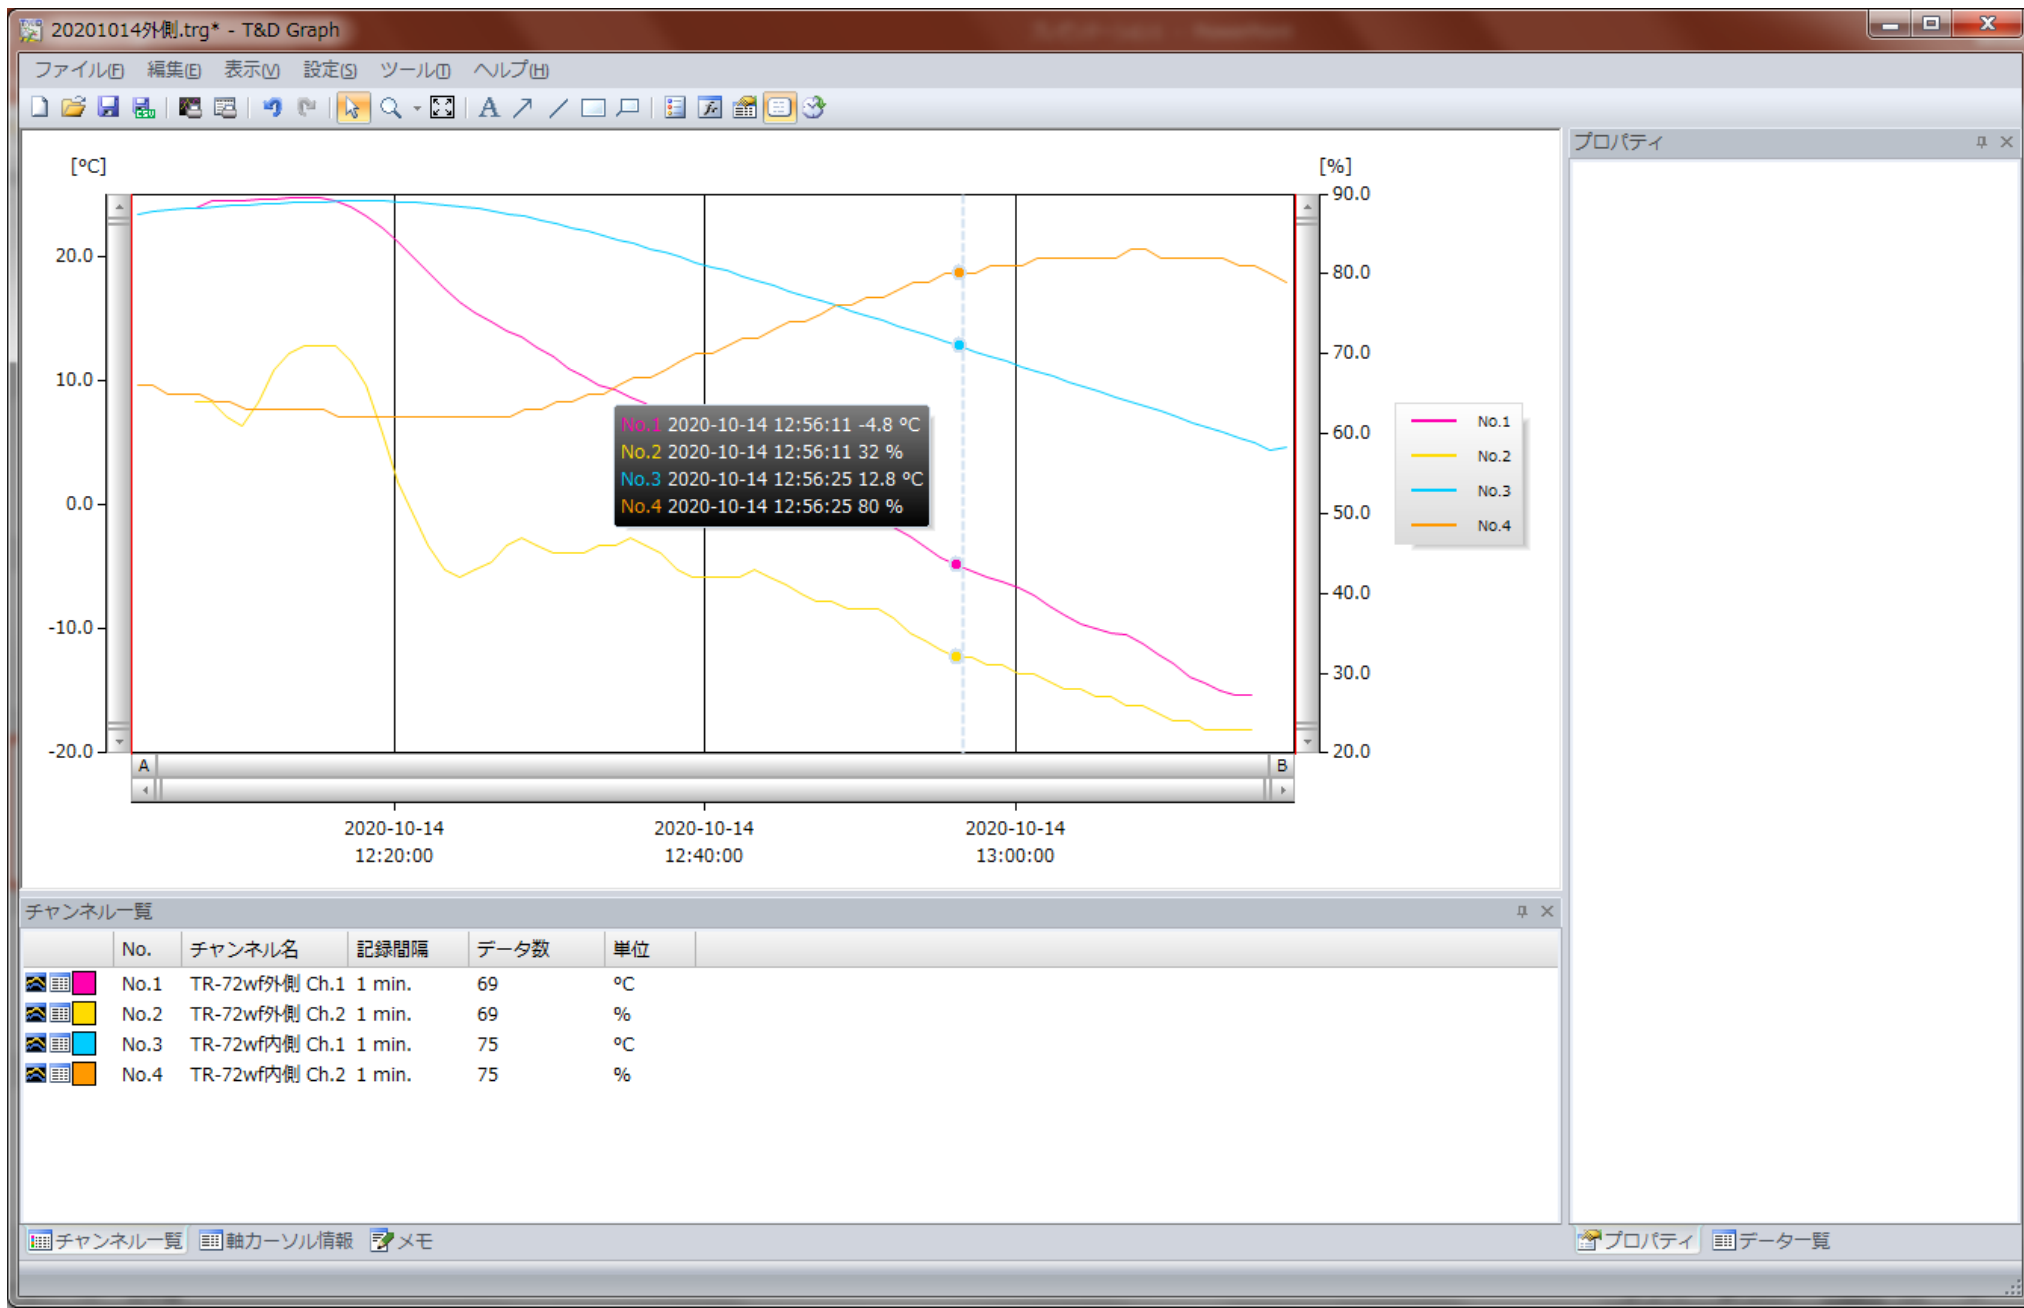

開始23.8

外気10度設定 外側10.3 内側22

外気5度設定 外側5.2 内側19.1 差13.9

外気0度設定 外側-0.1 内側16 差16.01

外気-5度設定 外側-4.8 内側12.8 差17.6

外気-15°C設定 外側-14.9°C 内側5.8°C 差20.7°C

外気-20度設定 外側-15.4 内側5.0 差20.4