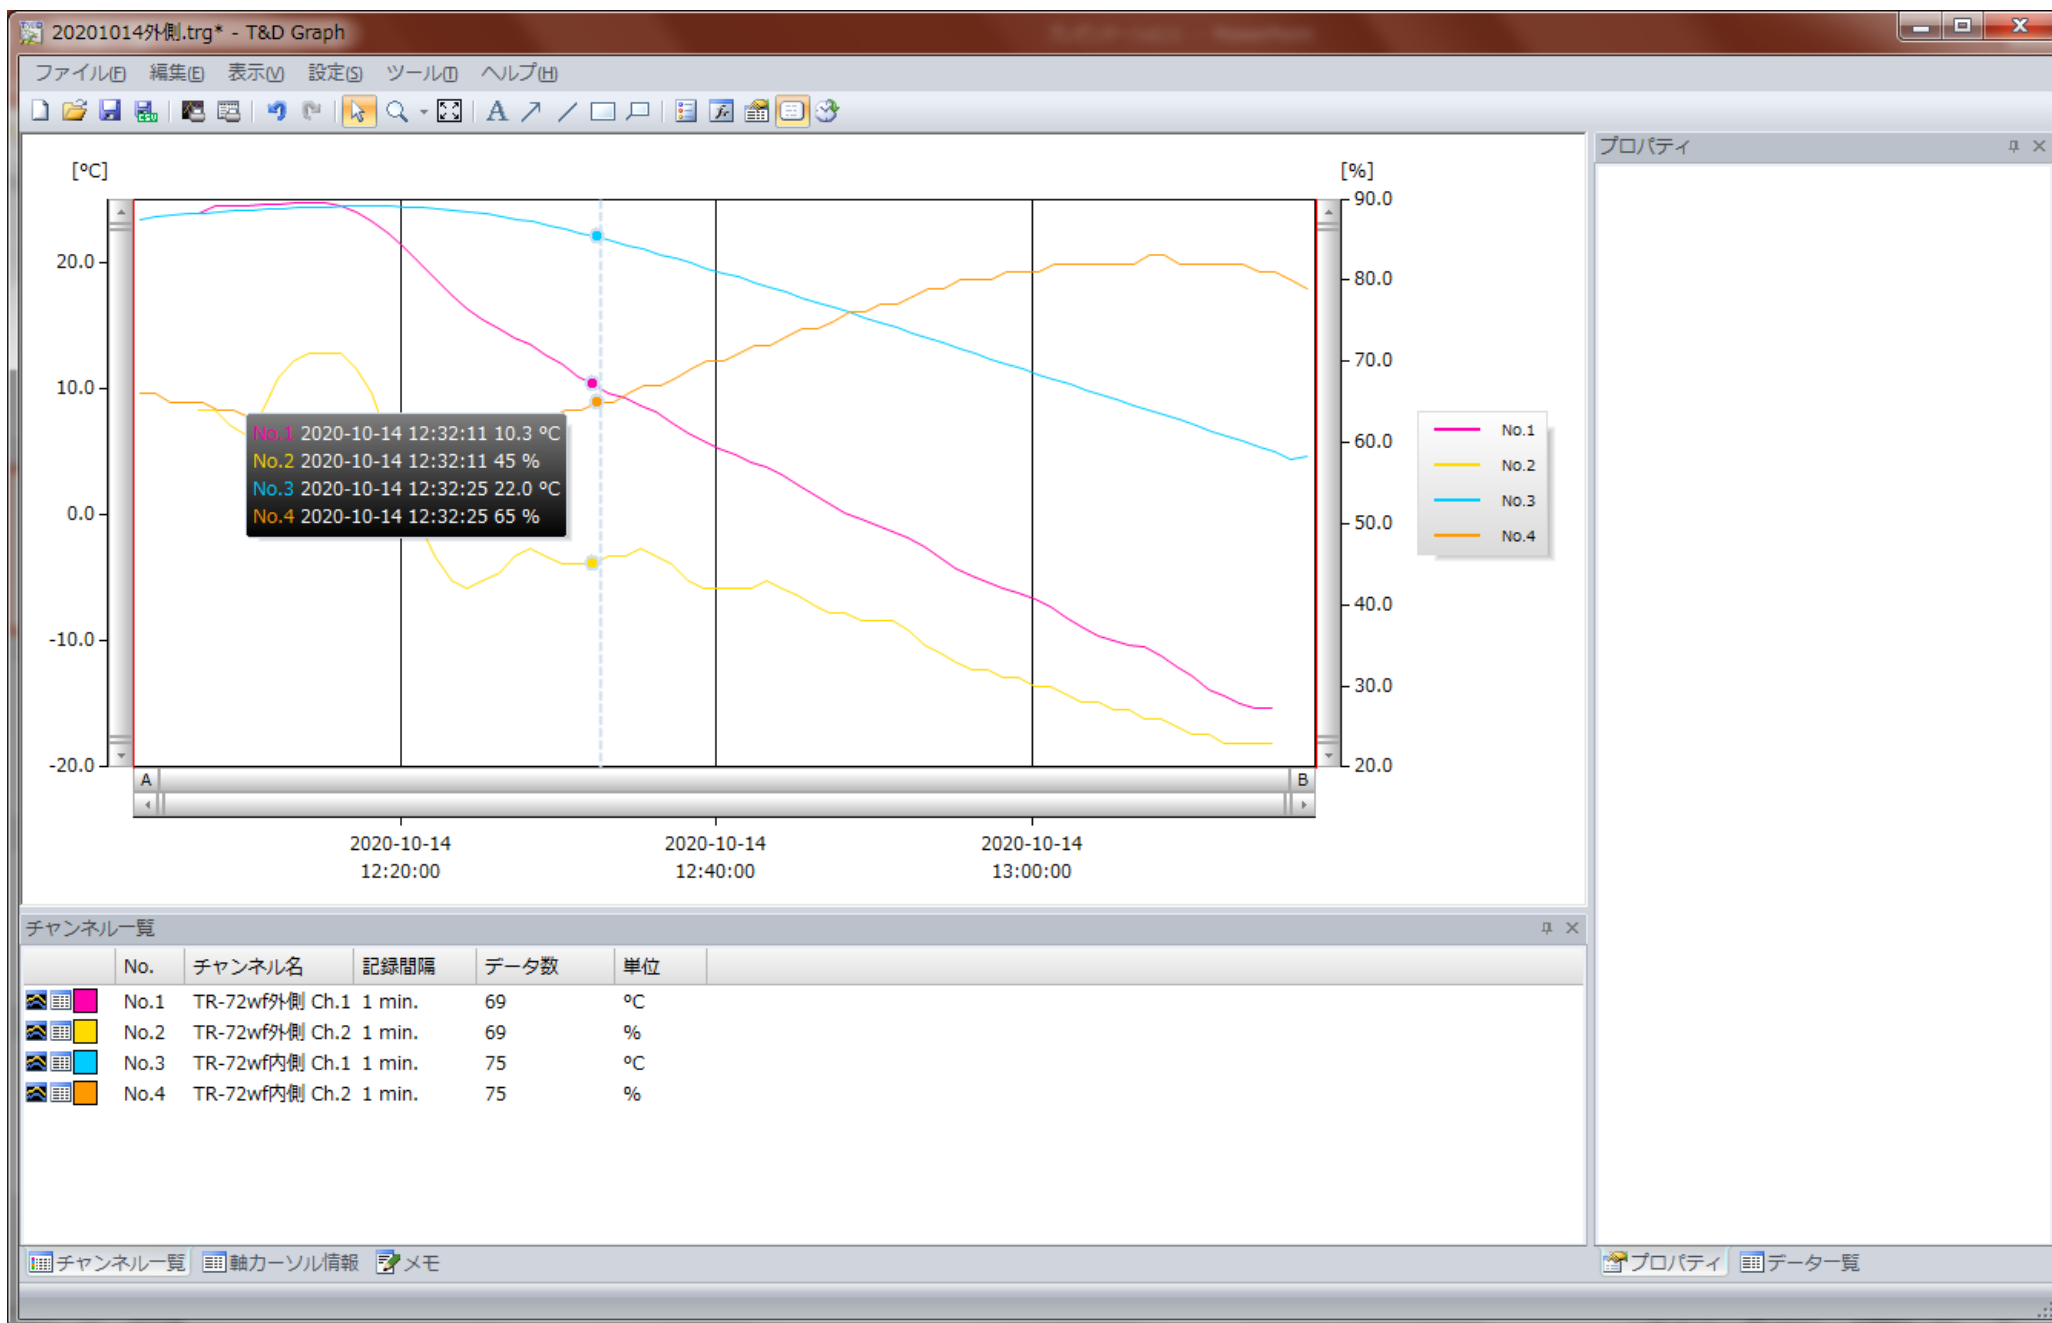

開始23.8

外気10度設定 外側10.3 内側22

外気5度設定 外側5.2 内側19.1 差13.9

外気0度設定 外側-0.1 内側16 差16.01

外気-5度設定 外側-4.8 内側12.8 差17.6

外気-15°C設定 外側-14.9°C 内側5.8°C 差20.7°C

外気-20度設定 外側-15.4 内側5.0 差20.4