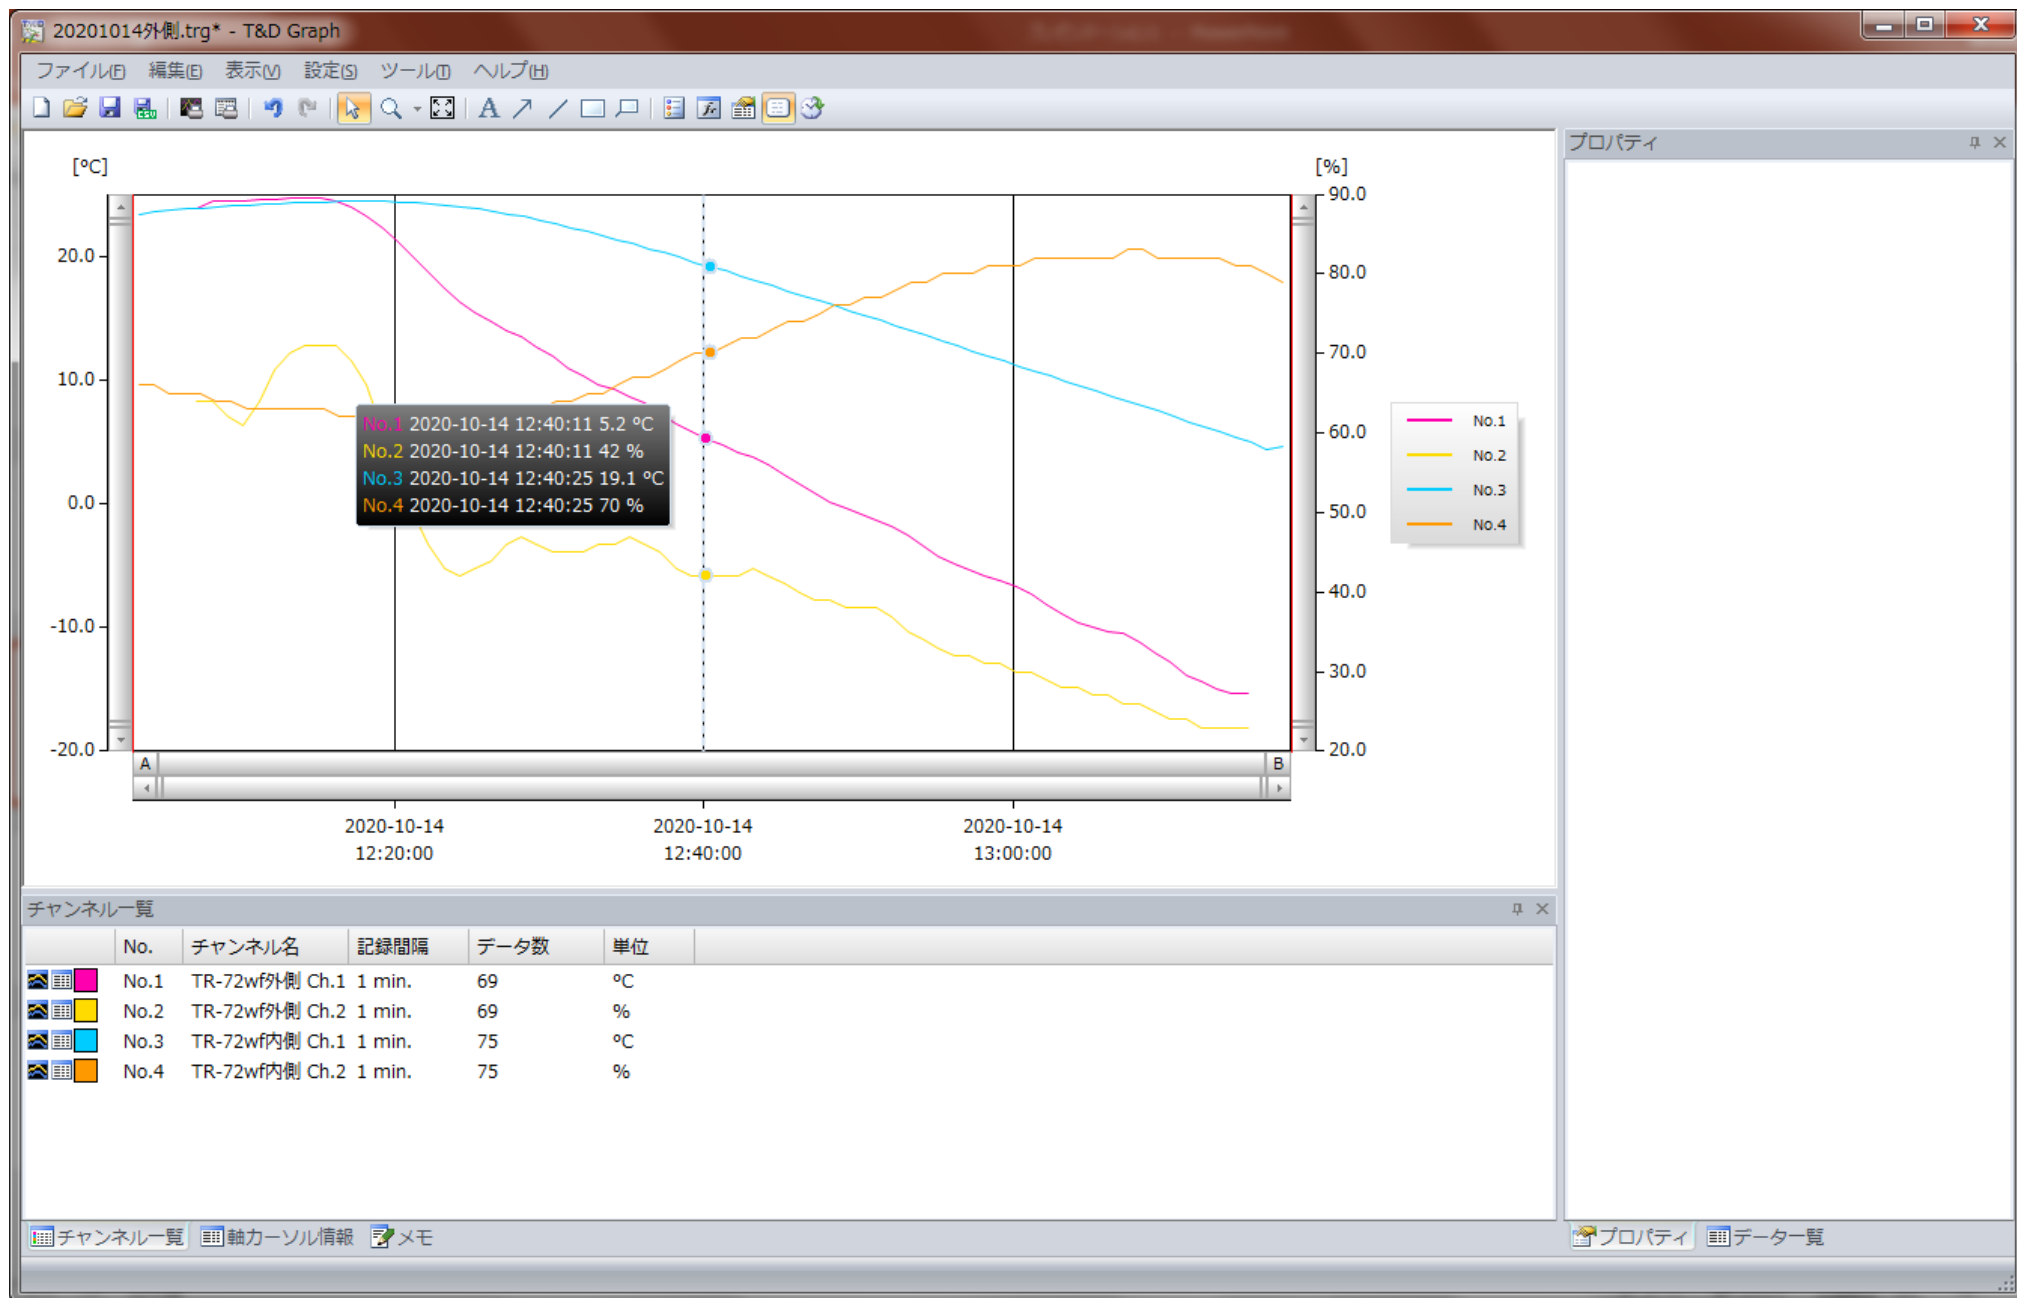

開始23.8

外気10度設定 外側10.3 内側22

外気5度設定 外側5.2 内側19.1 差13.9

外気0度設定 外側-0.1 内側16 差16.01

外気-5度設定 外側-4.8 内側12.8 差17.6

外気-15°C設定 外側-14.9°C 内側5.8°C 差20.7°C

外気-20度設定 外側-15.4 内側5.0 差20.4