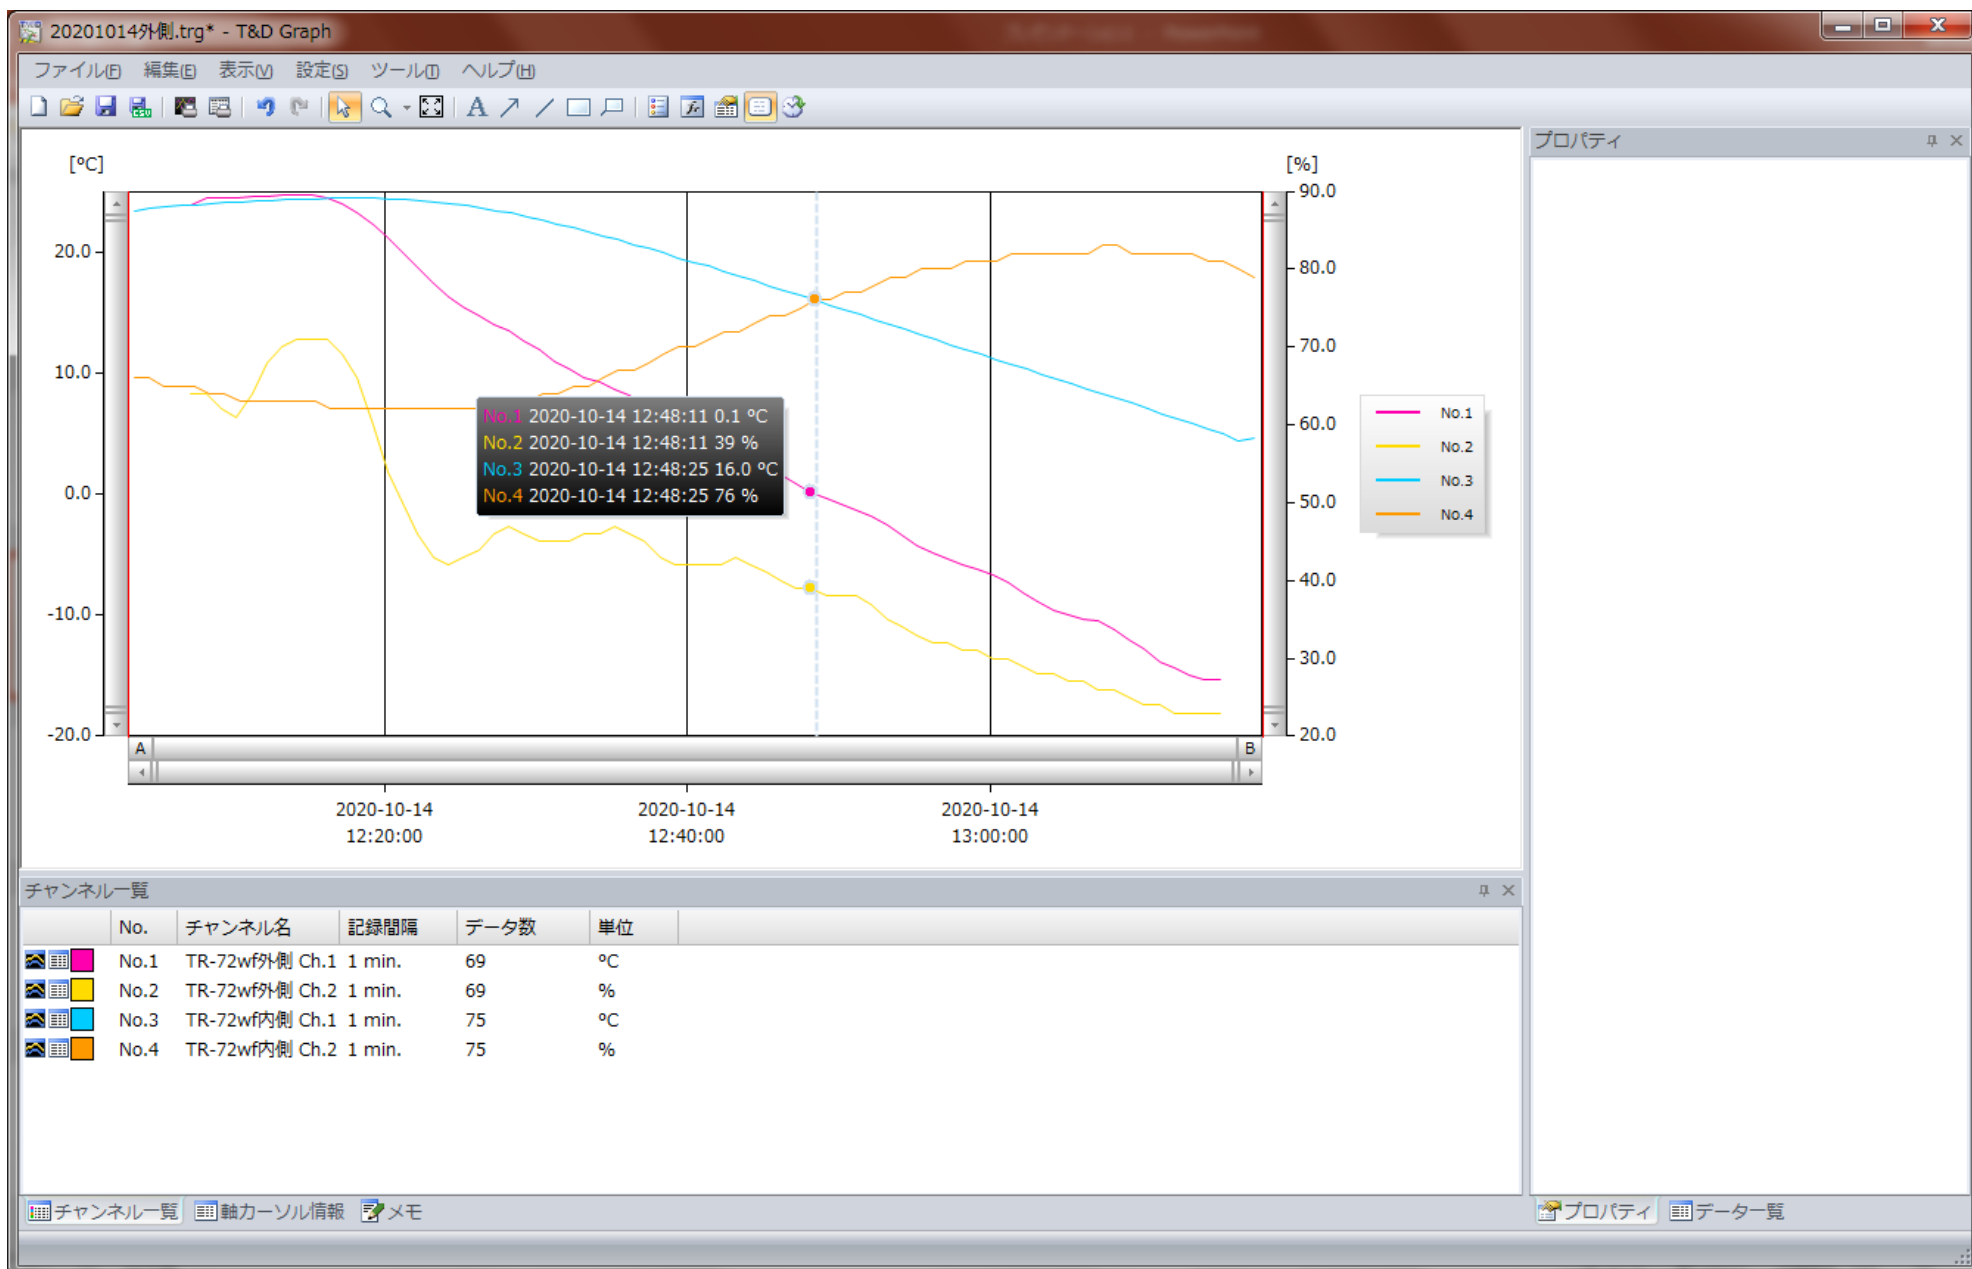

開始23.8

外気10度設定 外側10.3 内側22

外気5度設定 外側5.2 内側19.1 差13.9

外気0度設定 外側-0.1 内側16 差16.01

外気-5度設定 外側-4.8 内側12.8 差17.6

外気-15°C設定 外側-14.9°C 内側5.8°C 差20.7°C

外気-20度設定 外側-15.4 内側5.0 差20.4