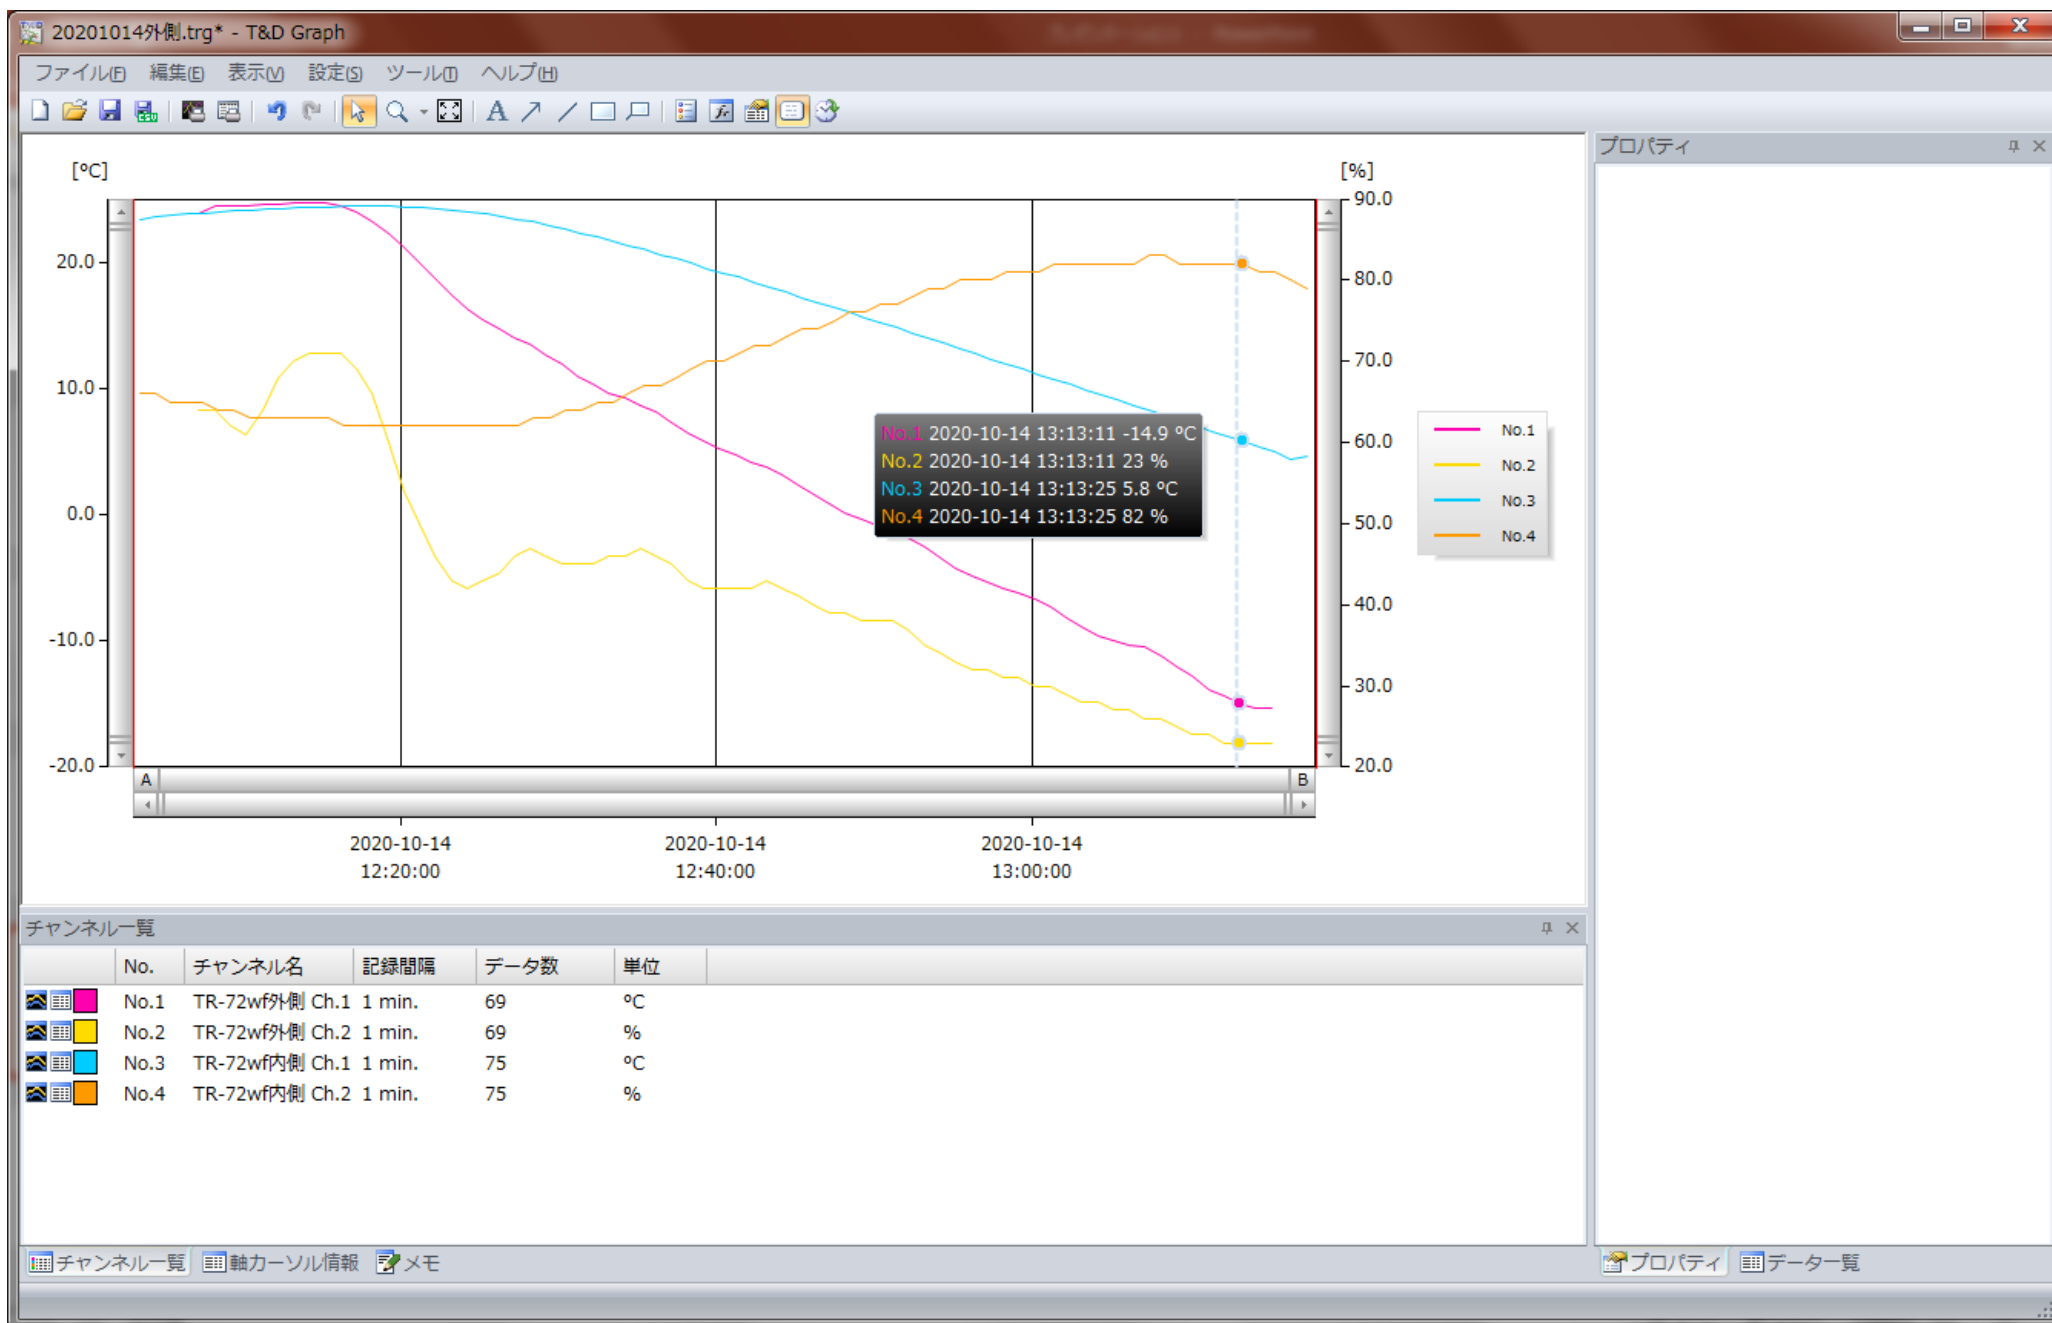

開始23.8

外気10度設定 外側10.3 内側22

外気5度設定 外側5.2 内側19.1 差13.9

外気0度設定 外側-0.1 内側16 差16.01

外気-5度設定 外側-4.8 内側12.8 差17.6

外気-15°C設定 外側-14.9°C 内側5.8°C 差20.7°C

外気-20度設定 外側-15.4 内側5.0 差20.4