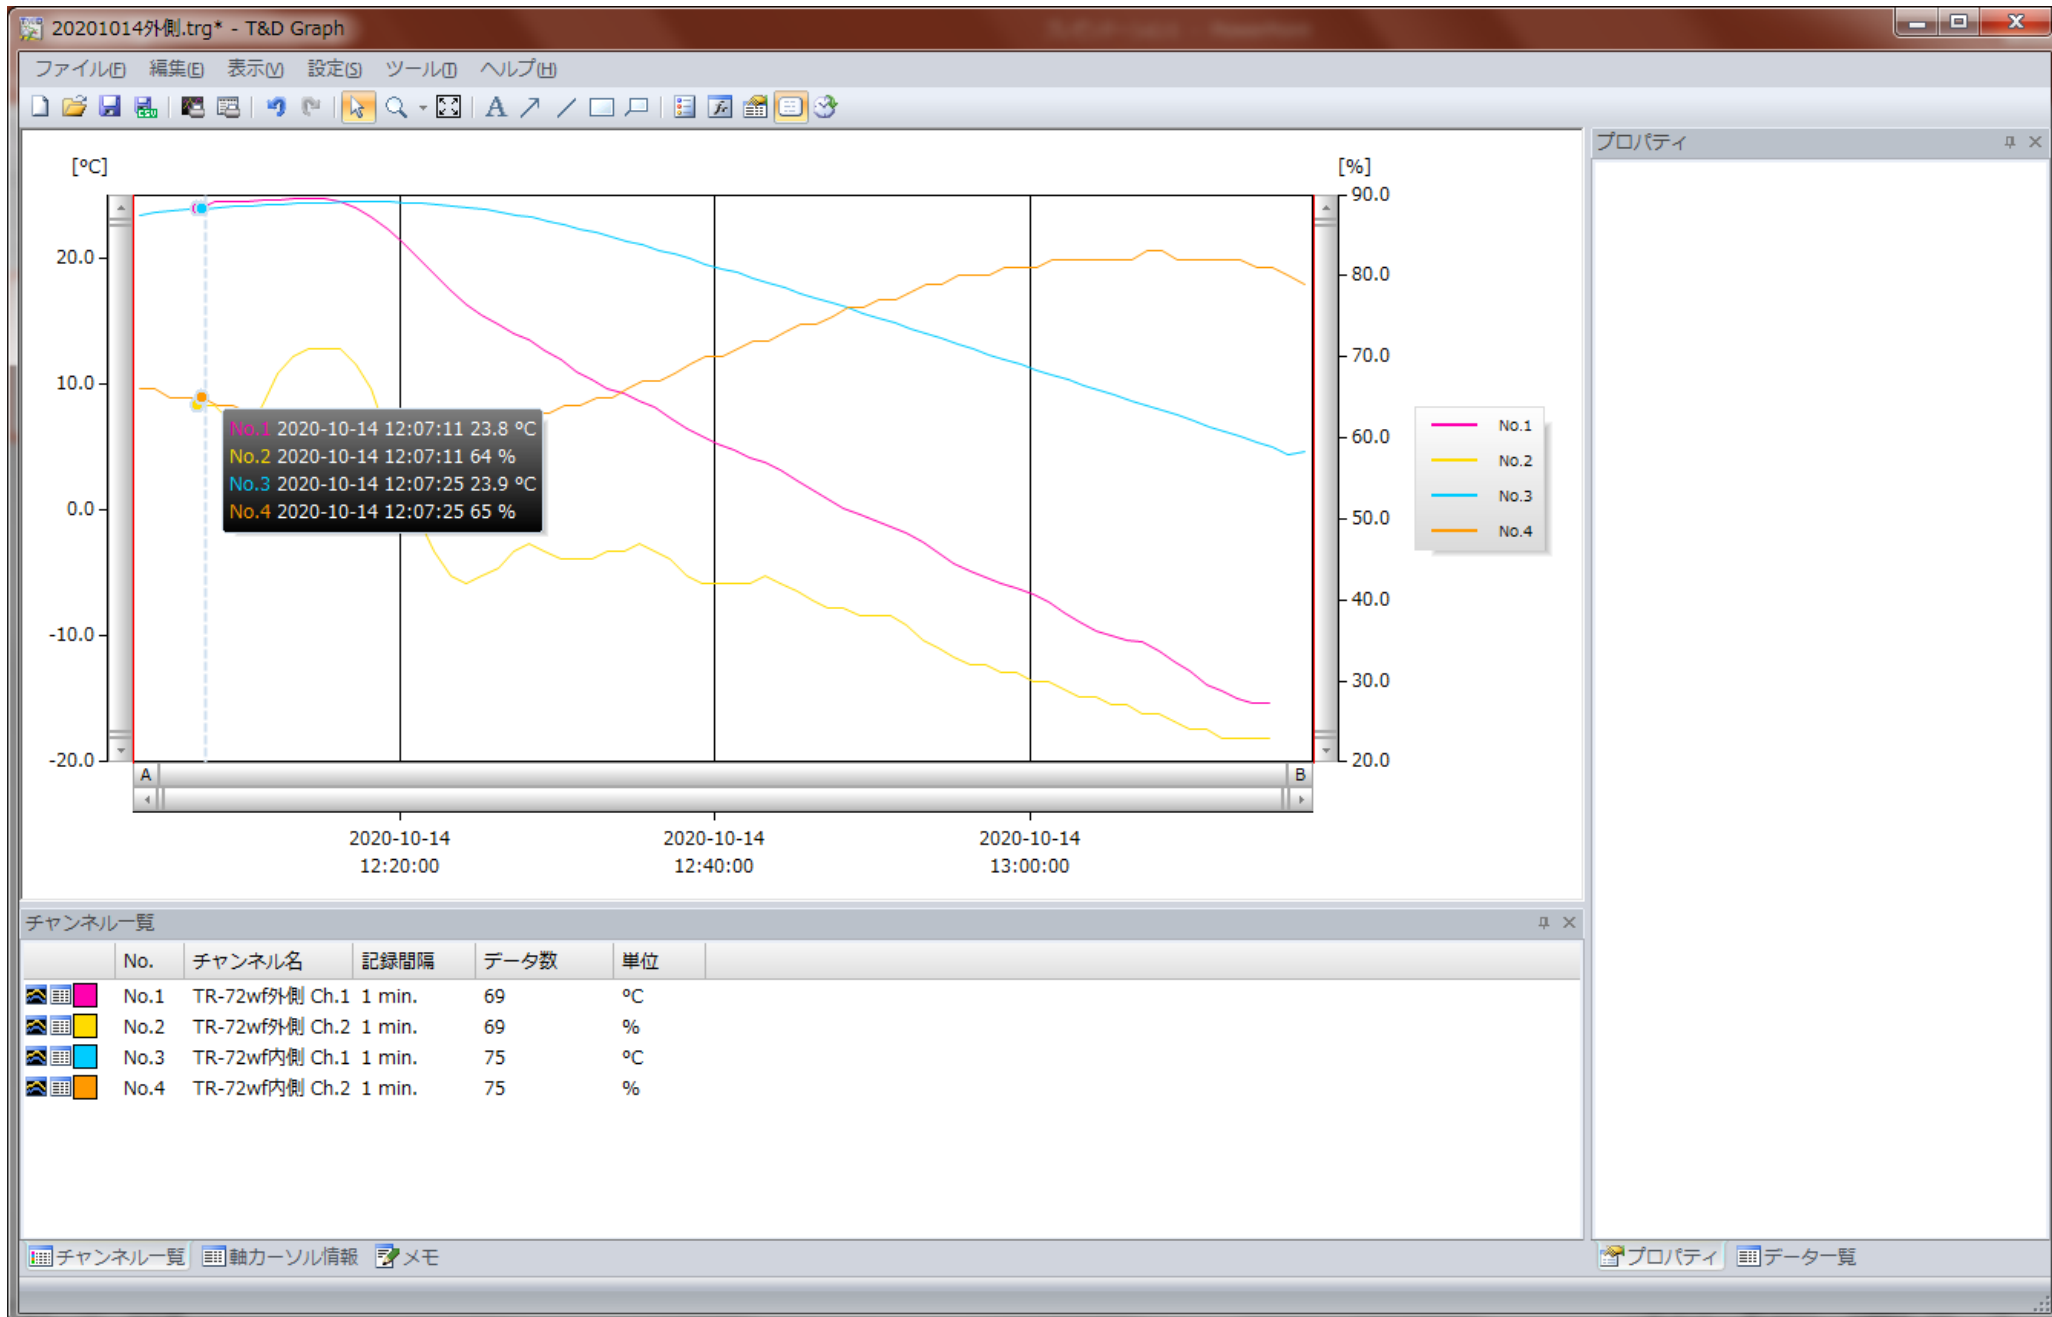

開始23.8

外気10度設定 外側10.3 内側22

外気5度設定 外側5.2 内側19.1 差13.9

外気0度設定 外側-0.1 内側16 差16.01

外気-5度設定 外側-4.8 内側12.8 差17.6

外気-15°C設定 外側-14.9°C 内側5.8°C 差20.7°C

外気-20度設定 外側-15.4 内側5.0 差20.4